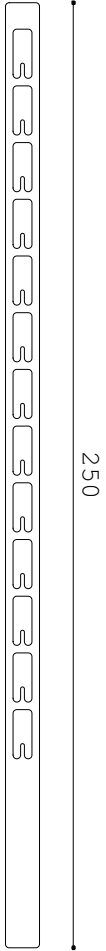

.B01.

.Garderobe. Einspannen zwischen Boden und Decke. Niklaus Burkhalter. 2015.
.Brett wird zur Garderobe. Geölt. Mobil. Im Eingangsbereich als Garderobe.
.Im Schlafzimmer als offene Schrankerweiterung. Als Damendiener. Schonend.
.Als Herrendiener. Platzsparend. Nobel. Aus heimischer Esche. Federleicht.
.Im Emmental gefertigt. Varianten für individuelle Raumhöhen. Geschliffen.
.Flexibel. Mit Stil für mehr Ordnung sorgen. Ein Blickfang. Schlicht. Pur.

B01.01

B01.02

B01.03

B01.04

B01.05

B01.06

RH 225
B01.01 245

RH 230
B01.01 245
B01.02 250

RH 235
B01.01 245
B01.02 250
B01.03 255

RH 240
B01.02 250
B01.03 255
B01.04 260

RH 245
B01.03 255
B01.04 260
B01.05 265

RH 250
B01.04 260
B01.05 265
B01.06 270

RH 255
B01.05 265
B01.06 270

RH 260
B01.06 270

RH x
Auf Anfrage

.B01.

.B01.....Garderobe.....
.Idee.Design.....Niklaus Burkhalter.2015.....
.Herstellung.....Im Emmental.Schweiz.....
.Material.....Eschenholz.massiv.geschliffen.geölt.Kanten rings gefast.
.Varianten.....B01.01.B01.02.B01.03.B01.04.B01.05.B01.06.....
.Längen.....2450mm.2500mm.2550mm.2600mm.2650mm.2700mm.....
.Designschutz.....Modèle déposé.....
.Bildrechte.....Niklaus Burkhalter.....
.Bestellanfrage...n.burkhalter@me.com.....
.Web.....www.b01.ch.....