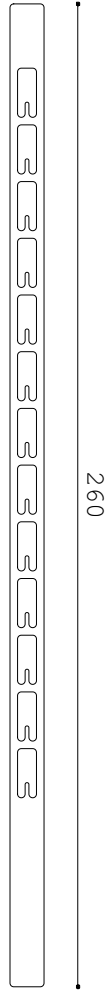

.B01.

.Garderobe. Einspannen zwischen Boden und Decke. Niklaus Burkhalter. 2015.
.Brett wird zur Garderobe. Geölt. Mobil. Im Eingangsbereich als Garderobe.
.Im Schlafzimmer als offene Schrankerweiterung. Als Damendiener. Schonend.
.Als Herrendiener. Platzsparend. Nobel. Aus heimischer Esche. Federleicht.
.Im Emmental gefertigt. Varianten für individuelle Raumhöhen. Geschliffen.
.Flexibel. Mit Stil für mehr Ordnung sorgen. Ein Blickfang. Schlicht. Pur.

B01.01

B01.02

B01.03

B01.04

B01.05

B01.06

RH 225
B01.01 245

RH 230
B01.01 245
B01.02 250

RH 235
B01.01 245
B01.02 250
B01.03 255

RH 240
B01.02 250
B01.03 255
B01.04 260

RH 245
B01.03 255
B01.04 260
B01.05 265

RH 250
B01.04 260
B01.05 265
B01.06 270

RH 255
B01.05 265
B01.06 270

RH 260
B01.06 270

RH x
Auf Anfrage

.B01.

.B01.....Garderobe.....
.Idee.Design.....Niklaus Burkhalter.2015.....
.Herstellung.....Im Emmental.Schweiz.....
.Material.....Eschenholz.massiv.geschliffen.geölt.Kanten rings gefast.
.Varianten.....B01.01.B01.02.B01.03.B01.04.B01.05.B01.06.....
.Längen.....2450mm.2500mm.2550mm.2600mm.2650mm.2700mm.....
.Designschutz.....Modèle déposé.....
.Bildrechte.....Niklaus Burkhalter.....
.Bestellanfrage...n.burkhalter@me.com.....
.Web.....www.b01.ch.....