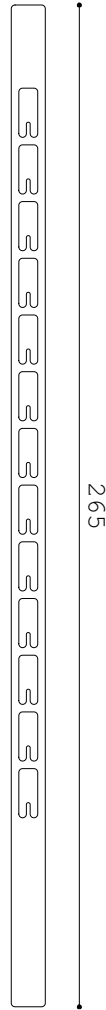

.B01.

.Garderobe. Einspannen zwischen Boden und Decke. Niklaus Burkhalter. 2015.
.Brett wird zur Garderobe. Geölt. Mobil. Im Eingangsbereich als Garderobe.
.Im Schlafzimmer als offene Schrankerweiterung. Als Damendiener. Schonend.
.Als Herrendiener. Platzsparend. Nobel. Aus heimischer Esche. Federleicht.
.Im Emmental gefertigt. Varianten für individuelle Raumhöhen. Geschliffen.
.Flexibel. Mit Stil für mehr Ordnung sorgen. Ein Blickfang. Schlicht. Pur.

B01.01

B01.02

B01.03

B01.04

B01.05

B01.06

RH 225
B01.01 245

RH 230
B01.01 245
B01.02 250

RH 235
B01.01 245
B01.02 250
B01.03 255

RH 240
B01.02 250
B01.03 255
B01.04 260

RH 245
B01.03 255
B01.04 260
B01.05 265

RH 250
B01.04 260
B01.05 265
B01.06 270

RH 255
B01.05 265
B01.06 270

RH 260
B01.06 270

RH x
Auf Anfrage

.B01.

.B01.....Garderobe.....
.Idee.Design.....Niklaus Burkhalter.2015.....
.Herstellung.....Im Emmental.Schweiz.....
.Material.....Eschenholz.massiv.geschliffen.geölt.Kanten rings gefast.
.Varianten.....B01.01.B01.02.B01.03.B01.04.B01.05.B01.06.....
.Längen.....2450mm.2500mm.2550mm.2600mm.2650mm.2700mm.....
.Designschutz.....Modèle déposé.....
.Bildrechte.....Niklaus Burkhalter.....
.Bestellanfrage...n.burkhalter@me.com.....
.Web.....www.b01.ch.....