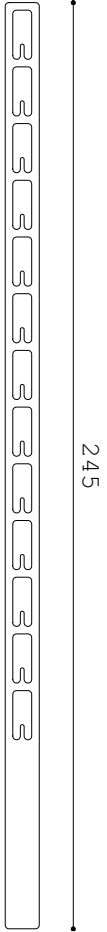

.B01.

.Garderobe. Einspannen zwischen Boden und Decke. Niklaus Burkhalter. 2015.
.Brett wird zur Garderobe. Geölt. Mobil. Im Eingangsbereich als Garderobe.
.Im Schlafzimmer als offene Schrankerweiterung. Als Damendiener. Schonend.
.Als Herrendiener. Platzsparend. Nobel. Aus heimischer Esche. Federleicht.
.Im Emmental gefertigt. Varianten für individuelle Raumhöhen. Geschliffen.
.Flexibel. Mit Stil für mehr Ordnung sorgen. Ein Blickfang. Schlicht. Pur.

B01.01

B01.02

B01.03

B01.04

B01.05

B01.06

RH 225
B01.01 245

RH 230
B01.01 245
B01.02 250

RH 235
B01.01 245
B01.02 250
B01.03 255

RH 240
B01.02 250
B01.03 255
B01.04 260

RH 245
B01.03 255
B01.04 260
B01.05 265

RH 250
B01.04 260
B01.05 265
B01.06 270

RH 255
B01.05 265
B01.06 270

RH 260
B01.06 270

RH x
Auf Anfrage

.B01.

.B01.....Garderobe.....
.Idee.Design.....Niklaus Burkhalter.2015.....
.Herstellung.....Im Emmental.Schweiz.....
.Material.....Eschenholz.massiv.geschliffen.geölt.Kanten rings gefast.
.Varianten.....B01.01.B01.02.B01.03.B01.04.B01.05.B01.06.....
.Längen.....2450mm.2500mm.2550mm.2600mm.2650mm.2700mm.....
.Designschutz.....Modèle déposé.....
.Bildrechte.....Niklaus Burkhalter.....
.Bestellanfrage...n.burkhalter@me.com.....
.Web.....www.b01.ch.....