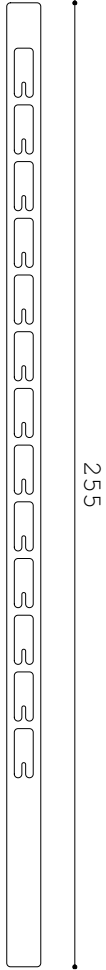

.B01.

.Garderobe. Einspannen zwischen Boden und Decke. Niklaus Burkhalter. 2015.
.Brett wird zur Garderobe. Geölt. Mobil. Im Eingangsbereich als Garderobe.
.Im Schlafzimmer als offene Schrankerweiterung. Als Damendiener. Schonend.
.Als Herrendiener. Platzsparend. Nobel. Aus heimischer Esche. Federleicht.
.Im Emmental gefertigt. Varianten für individuelle Raumhöhen. Geschliffen.
.Flexibel. Mit Stil für mehr Ordnung sorgen. Ein Blickfang. Schlicht. Pur.

B01.01

B01.02

B01.03

B01.04

B01.05

B01.06

RH 225
B01.01 245

RH 230
B01.01 245
B01.02 250

RH 235
B01.01 245
B01.02 250
B01.03 255

RH 240
B01.02 250
B01.03 255
B01.04 260

RH 245
B01.03 255
B01.04 260
B01.05 265

RH 250
B01.04 260
B01.05 265
B01.06 270

RH 255
B01.05 265
B01.06 270

RH 260
B01.06 270

RH x
Auf Anfrage

.B01.

.B01.....Garderobe.....
.Idee.Design.....Niklaus Burkhalter.2015.....
.Herstellung.....Im Emmental.Schweiz.....
.Material.....Eschenholz.massiv.geschliffen.geölt.Kanten rings gefast.
.Varianten.....B01.01.B01.02.B01.03.B01.04.B01.05.B01.06.....
.Längen.....2450mm.2500mm.2550mm.2600mm.2650mm.2700mm.....
.Designschutz.....Modèle déposé.....
.Bildrechte.....Niklaus Burkhalter.....
.Bestellanfrage...n.burkhalter@me.com.....
.Web.....www.b01.ch.....