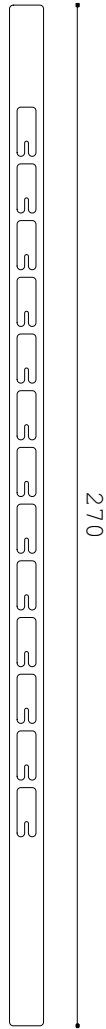

.B01.

.Garderobe. Einspannen zwischen Boden und Decke. Niklaus Burkhalter. 2015.
.Brett wird zur Garderobe. Geölt. Mobil. Im Eingangsbereich als Garderobe.
.Im Schlafzimmer als offene Schrankerweiterung. Als Damendiener. Schonend.
.Als Herrendiener. Platzsparend. Nobel. Aus heimischer Esche. Federleicht.
.Im Emmental gefertigt. Varianten für individuelle Raumhöhen. Geschliffen.
.Flexibel. Mit Stil für mehr Ordnung sorgen. Ein Blickfang. Schlicht. Pur.

B01.01

B01.02

B01.03

B01.04

B01.05

B01.06

RH 225
B01.01 245

RH 230
B01.01 245
B01.02 250

RH 235
B01.01 245
B01.02 250
B01.03 255

RH 240
B01.02 250
B01.03 255
B01.04 260

RH 245
B01.03 255
B01.04 260
B01.05 265

RH 250
B01.04 260
B01.05 265
B01.06 270

RH 255
B01.05 265
B01.06 270

RH 260
B01.06 270

RH x
Auf Anfrage

.B01.

.B01.....Garderobe.....
.Idee.Design.....Niklaus Burkhalter.2015.....
.Herstellung.....Im Emmental.Schweiz.....
.Material.....Eschenholz.massiv.geschliffen.geölt.Kanten rings gefast.
.Varianten.....B01.01.B01.02.B01.03.B01.04.B01.05.B01.06.....
.Längen.....2450mm.2500mm.2550mm.2600mm.2650mm.2700mm.....
.Designschutz.....Modèle déposé.....
.Bildrechte.....Niklaus Burkhalter.....
.Bestellanfrage...n.burkhalter@me.com.....
.Web.....www.b01.ch.....